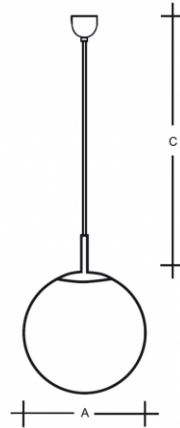

POLARIS ZT ZT.P1.400.X

Typ: závěsné svítidlo

Stínítko: bílé ručně foukané trojvrstvé sklo opál mat

Závěs: ocelový bíle lakovaný, chromovaný, mosazný nebo nerezový

Barva: RAL9003 (31); chrom (80); nerez (83); mosaz (84)

W	K	Světelný tok modulu lm	Světelný tok svítidla lm	A (mm)	C (mm)	Hmotnost (g)
22,4	3000	3856	3470	400	1000	8200

Napětí: 230V

IK kód: IK01

Předřadník: Driver

CRI: >80

Životnost LED: L80/F10 50000 hodin

Watt: 22,4 W